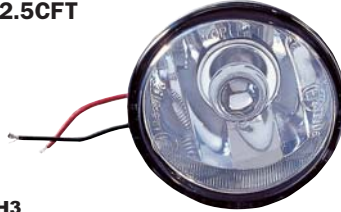

214-1563-U

CORNER LAMP
R PW547584
L PW547583
20PCS 2.60CFT

PY21W

214-2035N-UE

FOG LAMP
PW891160
24PCS
2.5CFT

H3

214-1522-A/U

CORNER LAMP
R MB 368218
L MB 368217
50PCS 1.44CFT