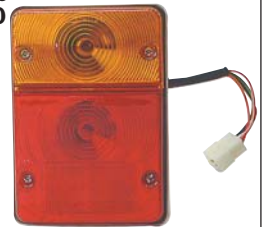

**220-1506-AE/UE**

CORNER LAMP  
R 784915120  
L 784915130  
20PCS 2.91CFT

W5W

REPLACEMENT FOR

**DOMINGO '91**

**220-1604**

FRONT LAMP  
R  
L  
PCS CFT

SUBARU

W/O LAMP

TBA

**220-1903**

TAIL LAMP  
R 784-201-480  
L 784-201-490  
20PCS 2.4CFT

P/UP

**220-1912**

TAIL LAMP  
R 784964240  
L 784964250  
PCS CFT

TBA