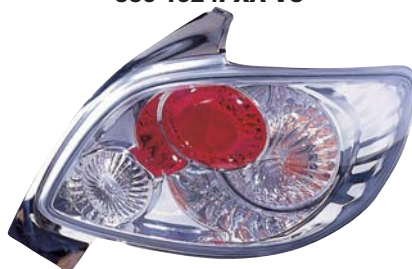

P21W/P21W/W5W
CHROME

550-1924PXAEC